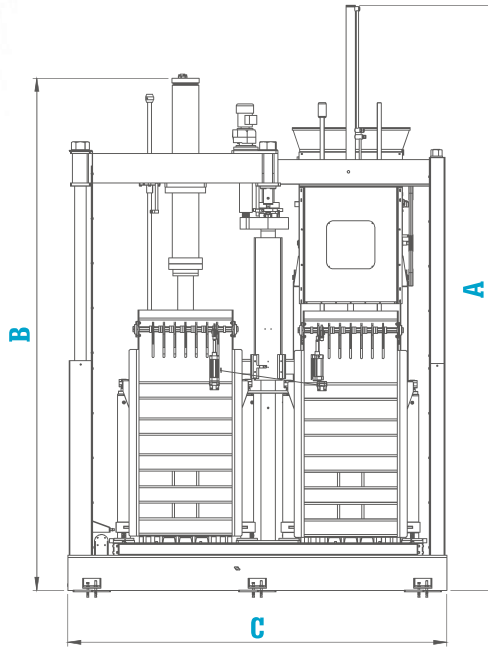

# AUTOMATIC SWIVEL BOX FIBER BALING PRESS

ÇİFT KASA  
ZEMİN ÜSTÜ OTOMATİK  
PAMUK BALYA PRESİ

- PLC controlling
- Automatic box opening and closing
- Auto-turn boxes
- Adjustable loading time
- Advanced security system
- Hydraulic pusher
- Rigid structure
- User friendly

#### Technical Details / Teknik Detaylar

Ram Force / Baskı Kuvveti:	60 - 100 - 150 - 200 - 250 - 300 - 400 - 500 Tons																														
Box Dimensions** / Kasa Ölçüleri**:	<table><thead><tr><th></th><th>A (mm)</th><th>B (mm)</th><th>C (mm)</th><th>D (mm)</th></tr></thead><tbody><tr><td>55 cm x 95 cm</td><td>6330</td><td>5240</td><td>3890</td><td>5000</td></tr><tr><td>60 cm x 90 cm</td><td>6120</td><td>5220</td><td>3890</td><td>5000</td></tr><tr><td>70 cm x 110 cm</td><td>6780</td><td>5790</td><td>4270</td><td>5000</td></tr><tr><td>41' x 20'</td><td>6760</td><td>5620</td><td>4900</td><td>4900</td></tr><tr><td>54' x 20'</td><td>6635</td><td>5700</td><td>4725</td><td>4900</td></tr></tbody></table>		A (mm)	B (mm)	C (mm)	D (mm)	55 cm x 95 cm	6330	5240	3890	5000	60 cm x 90 cm	6120	5220	3890	5000	70 cm x 110 cm	6780	5790	4270	5000	41' x 20'	6760	5620	4900	4900	54' x 20'	6635	5700	4725	4900
	A (mm)	B (mm)	C (mm)	D (mm)																											
55 cm x 95 cm	6330	5240	3890	5000																											
60 cm x 90 cm	6120	5220	3890	5000																											
70 cm x 110 cm	6780	5790	4270	5000																											
41' x 20'	6760	5620	4900	4900																											
54' x 20'	6635	5700	4725	4900																											
Capacity* / Kapasite* :	1 - 6,6 ton / saat – tons per hour																														