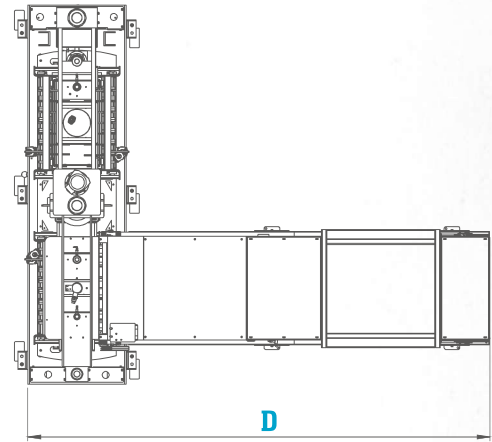

#### Technical Details / Teknik Detaylar

Ram Force / Baskı Kuvveti:	60 - 100 - 150 - 200 - 250 - 300 - 400 - 500 Tons																														
Box Dimensions** / Kasa Ölçüleri**:	<table><thead><tr><th></th><th>A (mm)</th><th>B (mm)</th><th>C (mm)</th><th>D (mm)</th></tr></thead><tbody><tr><td>55 cm x 95 cm</td><td>6330</td><td>5240</td><td>3890</td><td>5000</td></tr><tr><td>60 cm x 90 cm</td><td>6120</td><td>5220</td><td>3890</td><td>5000</td></tr><tr><td>70 cm x 110 cm</td><td>6780</td><td>5790</td><td>4270</td><td>5000</td></tr><tr><td>41' x 20'</td><td>6760</td><td>5620</td><td>4900</td><td>4900</td></tr><tr><td>54' x 20'</td><td>6635</td><td>5700</td><td>4725</td><td>4900</td></tr></tbody></table>		A (mm)	B (mm)	C (mm)	D (mm)	55 cm x 95 cm	6330	5240	3890	5000	60 cm x 90 cm	6120	5220	3890	5000	70 cm x 110 cm	6780	5790	4270	5000	41' x 20'	6760	5620	4900	4900	54' x 20'	6635	5700	4725	4900
	A (mm)	B (mm)	C (mm)	D (mm)																											
55 cm x 95 cm	6330	5240	3890	5000																											
60 cm x 90 cm	6120	5220	3890	5000																											
70 cm x 110 cm	6780	5790	4270	5000																											
41' x 20'	6760	5620	4900	4900																											
54' x 20'	6635	5700	4725	4900																											
Capacity* / Kapasite* :	1 - 6,6 ton / saat – tons per hour																														